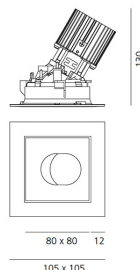

##### РАЗМЕРЫ

##### РАЗМЕРЫ

Длина: cm 10.5  
Ширина: cm 10.5  
Глубина встройки: cm 13  
Форма отверстия: Квадратная форма  
Вес: kg 0.3  
тест раскаленной проволокой: 850 °