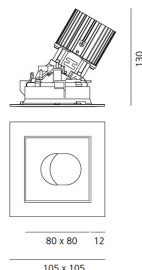

IP 20/44

ТЕХНИЧЕСКИЕ ДАННЫЕ

ХАРАКТЕРИСТИКИ

Наименование продукции: Everything 105 - Square - Trim - Adj - 50° 3000k - White/Black
Код: M258625
Цвет: White/Black
Материал: aluminium
Серии: Architectural

РАЗМЕРЫ

РАЗМЕРЫ

Длина: cm 10.5
Ширина: cm 10.5
Глубина встройки: cm 13
Вращение: 360
Форма отверстия: Квадратная форма
Вес: kg 0.3
тест раскаленной проволокой: 850 °

ЦВЕТ

ЛАМПЫ ВКЛЮЧЕНЫ В КОМПЛЕКТ

Категория: LED
Ватт: 12W
Световой поток (lm): 1229lm
Типология: 1
Цветовая температура (K): 3000K
Класс: A