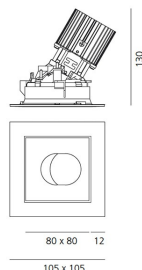

РАЗМЕРЫ

РАЗМЕРЫ

Длина: cm 10.5
Ширина: cm 10.5
Глубина встройки: cm 13
Вращение: 360
Форма отверстия: Квадратная форма
Вес: kg 0.3
тест раскаленной проволокой: 850 °

ЦВЕТ

ЛАМПЫ ВКЛЮЧЕНЫ В КОМПЛЕКТ

Категория: LED
Ватт: 12W
Световой поток (lm): 1229lm
Типология: 1
Цветовая температура (K): 3000K
Класс: A