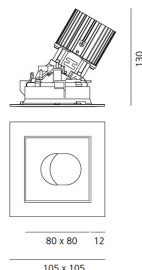

IP 20/44

ТЕХНИЧЕСКИЕ ДАННЫЕ

ХАРАКТЕРИСТИКИ

Наименование продукции: Everything 105 - Square - Trim - Adj - 48° 4000k - White/Black
Код: M258725
Цвет: White/Black
Материал: aluminium
Серии: Architectural

РАЗМЕРЫ

РАЗМЕРЫ

Длина: cm 10.5
Ширина: cm 10.5
Глубина встройки: cm 13
Форма отверстия: Квадратная форма
Вес: kg 0.3
тест раскаленной проволокой: 850 °

ЦВЕТ

ЛАМПЫ ВКЛЮЧЕНЫ В КОМПЛЕКТ

Категория: LED
Ватт: 12W
Световой поток (lm): 1291lm
Типология: 1
Цветовая температура (K): 4000K
Класс: A