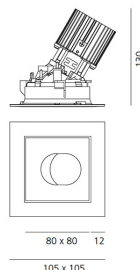

РАЗМЕРЫ

РАЗМЕРЫ

Длина: cm 10.5
Ширина: cm 10.5
Глубина встройки: cm 13
Форма отверстия: Квадратная форма
Вес: kg 0.3
тест раскаленной проволокой: 850 °

ЦВЕТ

ЛАМПЫ ВКЛЮЧЕНЫ В КОМПЛЕКТ

Категория: LED
Ватт: 12W
Световой поток (lm): 1291lm
Типология: 1
Цветовая температура (K): 4000K
Класс: A