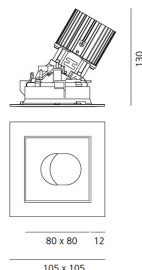

IP 20/44

ТЕХНИЧЕСКИЕ ДАННЫЕ

ХАРАКТЕРИСТИКИ

Наименование продукции: Everything 105 - Square - Trim - Adj - 20° 3000k White/Polished Metal
Код: M258825
Цвет: White/Polished Metal
Материал: aluminium
Серии: Architectural

РАЗМЕРЫ

РАЗМЕРЫ

Длина: cm 10.5
Ширина: cm 10.5
Глубина встройки: cm 13
Вращение: 360
Форма отверстия: Квадратная форма
Вес: kg 0.3
тест раскаленной проволокой: 850 °

ЦВЕТ

ЛАМПЫ ВКЛЮЧЕНЫ В КОМПЛЕКТ

Категория: LED
Ватт: 12W
Световой поток (lm): 1229lm
Типология: 1
Цветовая температура (K): 3000K
Класс: A