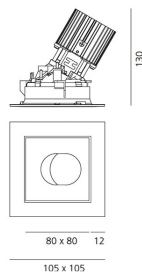

РАЗМЕРЫ

РАЗМЕРЫ

Длина: cm 10.5
Ширина: cm 10.5
Глубина встройки: cm 13
Вращение: 360
Форма отверстия: Квадратная форма
Вес: kg 0.3
тест раскаленной проволокой: 850 °

ЦВЕТ

ЛАМПЫ ВКЛЮЧЕНЫ В КОМПЛЕКТ

Категория: LED
Ватт: 12W
Световой поток (lm): 1229lm
Типология: 1
Цветовая температура (K): 3000K
Класс: A