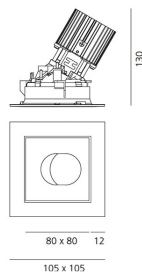

IP 20/44

ТЕХНИЧЕСКИЕ ДАННЫЕ

ХАРАКТЕРИСТИКИ

Наименование продукции: Everything 105 - Square - Trim - Adj - 20° 4000k - White/Polished Metal
Код: M258925
Цвет: White/Polished Metal
Материал: aluminium
Серии: Architectural

РАЗМЕРЫ

РАЗМЕРЫ

Длина: cm 10.5
Ширина: cm 10.5
Глубина встройки: cm 13
Вращение: 360
Форма отверстия: Квадратная форма
Вес: kg 0.3
тест раскаленной проволокой: 850 °

ЦВЕТ

ЛАМПЫ ВКЛЮЧЕНЫ В КОМПЛЕКТ

Категория: LED
Ватт: 12W
Световой поток (lm): 1291lm
Типология: 1
Цветовая температура (K): 4000K
Класс: A