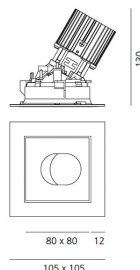

РАЗМЕРЫ

РАЗМЕРЫ

Длина: cm 10.5
Ширина: cm 10.5
Глубина встройки: cm 13
Вращение: 360
Форма отверстия: Квадратная форма
Вес: kg 0.3
тест раскаленной проволокой: 850 °

ЦВЕТ

ЛАМПЫ ВКЛЮЧЕНЫ В КОМПЛЕКТ

Категория: LED
Ватт: 12W
Световой поток (lm): 1291lm
Типология: 1
Цветовая температура (K): 4000K
Класс: A