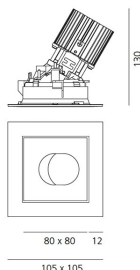

IP 20/44

ТЕХНИЧЕСКИЕ ДАННЫЕ

ХАРАКТЕРИСТИКИ

Наименование продукции: Everything 105 - Square - Trim - Adj - 25° 3000k - White/Polished Metal
Код: M259025
Цвет: White/Polished Metal
Материал: aluminium
Серии: Architectural

РАЗМЕРЫ

РАЗМЕРЫ

Длина: cm 10.5
Ширина: cm 10.5
Глубина встройки: cm 13
Вращение: 360
Форма отверстия: Квадратная форма
Вес: kg 0.3
тест раскаленной проволокой: 850 °

ЦВЕТ

ЛАМПЫ ВКЛЮЧЕНЫ В КОМПЛЕКТ

Категория: LED
Ватт: 12W
Световой поток (lm): 1229lm
Типология: 1
Цветовая температура (K): 3000K
Класс: A