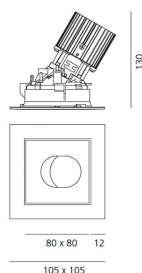

РАЗМЕРЫ

Длина: cm 10.5
 Ширина: cm 10.5
 Глубина встройки: cm 13
 Форма отверстия: Квадратная форма
 Вес: kg 0.3
 тест раскаленной проволокой: 850 °

РАЗМЕРЫ

ЦВЕТ

ЛАМПЫ ВКЛЮЧЕНЫ В КОМПЛЕКТ

Категория: LED
 Ватт: 12W
 Световой поток (lm): 1229lm
 Типология: 1
 Цветовая температура (K): 3000K
 Класс: A