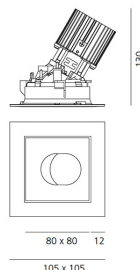

IP 20/44

ТЕХНИЧЕСКИЕ ДАННЫЕ

ХАРАКТЕРИСТИКИ

Наименование продукции: Everything 105 - Square - Trim - Adj - 24° 4000k - White/Polished Metal
Код: M259125
Цвет: White/Polished Metal
Материал: aluminium
Серии: Architectural

РАЗМЕРЫ

РАЗМЕРЫ

Длина: cm 10.5
Ширина: cm 10.5
Глубина встройки: cm 13
Форма отверстия: Квадратная форма
Вес: kg 0.3
тест раскаленной проволокой: 850 °

ЦВЕТ

ЛАМПЫ ВКЛЮЧЕНЫ В КОМПЛЕКТ

Категория: LED
Ватт: 12W
Световой поток (lm): 1291lm
Типология: 1
Цветовая температура (K): 4000K
Класс: A