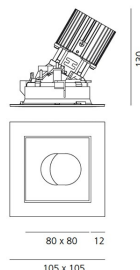

##### РАЗМЕРЫ

##### РАЗМЕРЫ

Длина: cm 10.5  
Ширина: cm 10.5  
Глубина встройки: cm 13  
Вращение: 360  
Форма отверстия: Квадратная форма  
Вес: kg 0.3  
тест раскаленной проволокой: 850 °