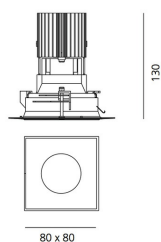

РАЗМЕРЫ**РАЗМЕРЫ**

Длина: cm 8
Ширина: cm 8
Глубина встройки: cm 13
Форма отверстия: Квадратная форма
Вес: kg 0.3
тест раскаленной
проволокой: 850 °

ЦВЕТ**ЛАМПЫ ВКЛЮЧЕНЫ В КОМПЛЕКТ**

Категория: LED
Ватт: 12W
Световой поток (lm): 1229lm
Типология: 1
Цветовая температура (K): 3000K
Класс: A