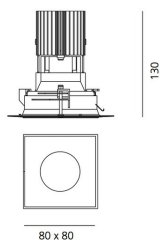

IP 20/44

ТЕХНИЧЕСКИЕ ДАННЫЕ**ХАРАКТЕРИСТИКИ**

Наименование продукции: Everything 105 - Square -
Kit Trimless - 20° 4000k -
Black
Код: M259500 + M273500
Цвет: Black
Материал: aluminium
Серии: Architectural

РАЗМЕРЫ**РАЗМЕРЫ**

Длина: cm 8
Ширина: cm 8
Глубина встройки: cm 13
Форма отверстия: Квадратная форма
Вес: kg 0.3
тест раскаленной
проволокой: 850 °

ЦВЕТ**ЛАМПЫ ВКЛЮЧЕНЫ В КОМПЛЕКТ**

Категория: LED
Ватт: 12W
Световой поток (lm): 1291lm
Типология: 1
Цветовая температура (K): 4000K
Класс: A