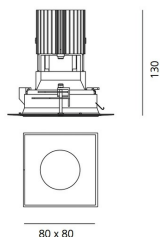

IP 20/44

ТЕХНИЧЕСКИЕ ДАННЫЕ

ХАРАКТЕРИСТИКИ

Наименование продукции: Everything 105 - Square - Kit Trimless - 48° 3000k - Black
Код: M259800 + M273500
Цвет: Black
Материал: aluminium
Серии: Architectural

РАЗМЕРЫ

Длина: cm 8
Ширина: cm 8
Глубина встройки: cm 13
Форма отверстия: Квадратная форма
Вес: kg 0.3
тест раскаленной проволокой: 850 °

РАЗМЕРЫ

ЦВЕТ

ЛАМПЫ ВКЛЮЧЕНЫ В КОМПЛЕКТ

Категория: LED
Ватт: 12W
Световой поток (lm): 1229lm
Типология: 1
Цветовая температура (K): 3000K
Класс: A