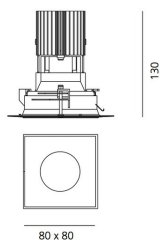

IP 20/44

ТЕХНИЧЕСКИЕ ДАННЫЕ

ХАРАКТЕРИСТИКИ

Наименование продукции: Everything 105 - Square - Kit Trimless - 48° 4000k - Black
Код: M259900 + M273500
Цвет: Black
Материал: aluminium
Серии: Architectural

РАЗМЕРЫ

РАЗМЕРЫ

Длина: cm 8
Ширина: cm 8
Глубина встройки: cm 13
Форма отверстия: Квадратная форма
Вес: kg 0.3
тест раскаленной проволокой: 850 °

ЦВЕТ

ЛАМПЫ ВКЛЮЧЕНЫ В КОМПЛЕКТ

Категория: LED
Ватт: 12W
Световой поток (lm): 1291lm
Типология: 1
Цветовая температура (K): 4000K
Класс: A