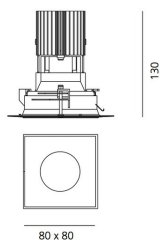

##### РАЗМЕРЫ

##### РАЗМЕРЫ

Длина: cm 8  
Ширина: cm 8  
Глубина встройки: cm 13  
Форма отверстия: Квадратная форма  
Вес: kg 0.3  
тест раскаленной проволокой: 850 °