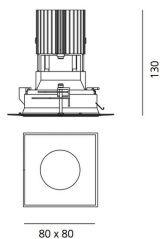

##### РАЗМЕРЫ

Длина: cm 8  
Ширина: cm 8  
Глубина встройки: cm 13  
Форма отверстия: Квадратная форма  
Вес: kg 0.3  
тест раскаленной проволокой: 850 °

##### РАЗМЕРЫ