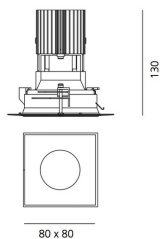

РАЗМЕРЫ

ЦВЕТ

АКСЕССУАРЫ

NO
IMAGE
AVAILABLE

NO
IMAGE
AVAILABLE

DRIVER cc 15W 350mA 220-240
125 38 23 1max Non dimmable
M077500

DRIVER cc 16W 350mA 220-240
156 52 26 1max DALI
dimmable/Push dali M077401