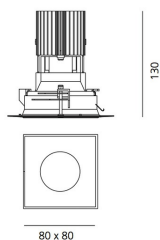

**РАЗМЕРЫ**

Длина: cm 8  
Ширина: cm 8  
Глубина встройки: cm 13  
Форма отверстия: Квадратная форма  
Вес: kg 0.3  
тест раскаленной  
проволокой: 850 °

**РАЗМЕРЫ****ЦВЕТ****ЛАМПЫ ВКЛЮЧЕНЫ В КОМПЛЕКТ**