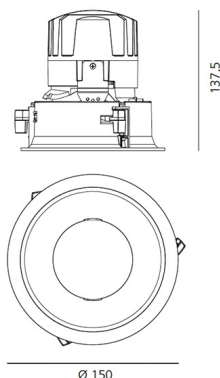

IP 20/44

**ТЕХНИЧЕСКИЕ ДАННЫЕ****ХАРАКТЕРИСТИКИ**

Наименование продукции: Everything 150 - Round - Trim - 18° 3000k - White/Black  
Код: M260620  
Цвет: White/Black  
Материал: aluminium  
Серии: Architectural

**РАЗМЕРЫ**

Диаметр: cm 15  
Глубина встройки: cm 13.7  
Вращение: 360  
Форма отверстия: Круглая форма  
Вес: kg 0.3  
тест раскаленной проволокой: 850 °

**РАЗМЕРЫ****ЛАМПЫ ВКЛЮЧЕНЫ В КОМПЛЕКТ**

Категория: LED  
Ватт: 24,4W  
Световой поток (lm): 2510lm  
Типология: 1  
Цветовая температура (K): 3000K  
Класс: A