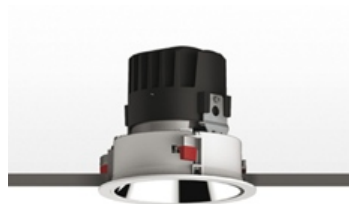

### Everything 150 - Round - Trim - 18° 3000k - White/Black

**ДИЗАЙН:**

Ernesto Gismondi  
2013

**МАТЕРИАЛЫ:**

aluminium

**ОПИСАНИЕ:**

Everything is an innovative range of professional recessed light fittings created to deliver a high lighting performance, with an eye on energy saving and excellent visual comfort.

A complete, flexible product range, extremely versatile in its many applications and able to meet challenging lighting performance criteria.

**ВЫБРАТЬ**

LED

White/Black

**КОД ПРОДУКТА**

M260620

**Вид светового потока**

**РАЗМЕРЫ**

Диаметр: cm 15  
Глубина встройки: cm 13.7  
Вращение: 360  
Форма отверстия: Круглая форма  
Вес: kg 0.3  
тест раскаленной проволокой: 850 °

**РАЗМЕРЫ****ЛАМПЫ ВКЛЮЧЕНЫ В КОМПЛЕКТ**

Категория: LED  
Ватт: 24,4W  
Световой поток (lm): 2510lm  
Типология: 1  
Цветовая температура (K): 3000K  
Класс: A