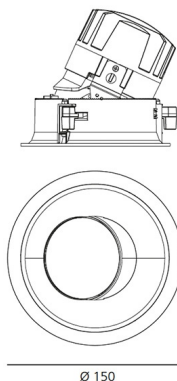

IP 20/44

ТЕХНИЧЕСКИЕ ДАННЫЕ**ХАРАКТЕРИСТИКИ**

Наименование продукции: Everything 150 - Round - Adj - Trim - 18° 3000k - White/Black
Код: M260625
Цвет: White/Black
Материал: aluminium
Серии: Architectural

РАЗМЕРЫ

Диаметр: cm 15
Глубина встройки: cm 13.7
Вращение: 360
Форма отверстия: Круглая форма
Вес: kg 0.3
тест раскаленной проволокой: 850 °

РАЗМЕРЫ**ЛАМПЫ ВКЛЮЧЕНЫ В КОМПЛЕКТ**

Категория: LED
Ватт: 24,4W
Световой поток (lm): 2510lm
Типология: 1
Цветовая температура (K): 3000K
Класс: A