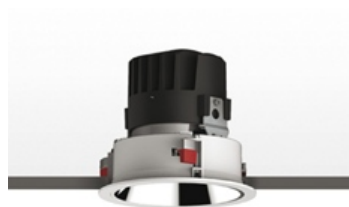

### Everything 150 - Round - Trim - 18° 3000k - Silver/Black

**ДИЗАЙН:**

Ernesto Gismondi  
2013

**МАТЕРИАЛЫ:**

aluminium

**ОПИСАНИЕ:**

Everything is an innovative range of professional recessed light fittings created to deliver a high lighting performance, with an eye on energy saving and excellent visual comfort.

A complete, flexible product range, extremely versatile in its many applications and able to meet challenging lighting performance criteria.

**ВЫБРАТЬ**

LED

Silver/Black

**КОД ПРОДУКТА**

M260660

**Вид светового потока**

**РАЗМЕРЫ**

Диаметр: cm 15  
Глубина встройки: cm 13.7  
Вращение: 360  
Форма отверстия: Круглая форма  
Вес: kg 0.3  
тест раскаленной проволокой: 850 °

**РАЗМЕРЫ****ЛАМПЫ ВКЛЮЧЕНЫ В КОМПЛЕКТ**

Категория: LED  
Ватт: 24,4W  
Световой поток (lm): 2510lm  
Типология: 1  
Цветовая температура (K): 3000K  
Класс: A