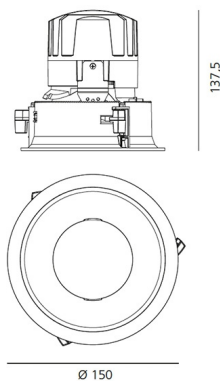

**РАЗМЕРЫ**

Диаметр: cm 15  
Глубина встройки: cm 13.7  
Вращение: 360  
Форма отверстия: Круглая форма  
Вес: kg 0.3  
тест раскаленной проволокой: 850 °

**РАЗМЕРЫ****ЛАМПЫ ВКЛЮЧЕНЫ В КОМПЛЕКТ**

Категория: LED  
Ватт: 24,4W  
Световой поток (lm): 2510lm  
Типология: 1  
Цветовая температура (K): 3000K  
Класс: A