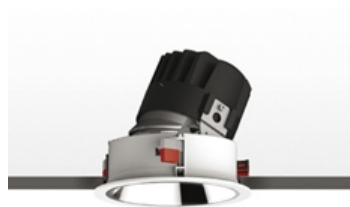

ТЕХНИЧЕСКИЕ ДАННЫЕ ПРОДУКТА

Everything 150 - Round - Adj - Trim - 18° 3000k - Silver/Black

**ДИЗАЙН:**

Ernesto Gismondi
2013

МАТЕРИАЛЫ:

aluminium

ОПИСАНИЕ:

Everything is an innovative range of professional recessed light fittings created to deliver a high lighting performance, with an eye on energy saving and excellent visual comfort.

A complete, flexible product range, extremely versatile in its many applications and able to meet challenging lighting performance criteria.

ВЫБРАТЬ

LED

Silver/Black

КОД ПРОДУКТА

M260665

Вид светового потока

IP 20/44

ТЕХНИЧЕСКИЕ ДАННЫЕ**ХАРАКТЕРИСТИКИ**

Наименование продукции: Everything 150 - Round - Adj - Trim - 18° 3000k - Silver/Black
Код: M260665
Цвет: Silver/Black
Материал: aluminium
Серии: Architectural

РАЗМЕРЫ**РАЗМЕРЫ**

Диаметр: cm 15
Глубина встройки: cm 13.7
Вращение: 360
Форма отверстия: Круглая форма
Вес: kg 0.3
тест раскаленной проволокой: 850 °

**ЛАМПЫ ВКЛЮЧЕНЫ В КОМПЛЕКТ**

Категория: LED
Ватт: 24,4W
Световой поток (lm): 2510lm
Типология: 1
Цветовая температура (K): 3000K
Класс: A