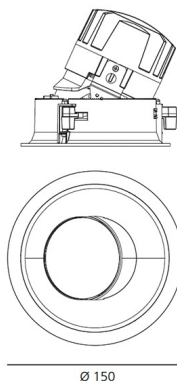

РАЗМЕРЫ**РАЗМЕРЫ**

Диаметр: cm 15
Глубина встройки: cm 13.7
Вращение: 360
Форма отверстия: Круглая форма
Вес: kg 0.3
тест раскаленной проволокой: 850 °

**ЛАМПЫ ВКЛЮЧЕНЫ В КОМПЛЕКТ**

Категория: LED
Ватт: 24,4W
Световой поток (lm): 2510lm
Типология: 1
Цветовая температура (K): 3000K
Класс: A