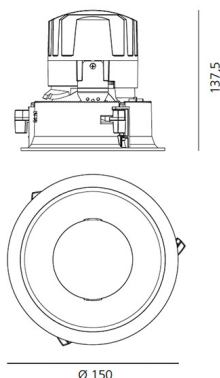

IP 20/44

ТЕХНИЧЕСКИЕ ДАННЫЕ

ХАРАКТЕРИСТИКИ

Наименование продукции: Everything 150 - Round - Trim - 18° 4000k - White/Black
 Код: M260720
 Цвет: White/Black
 Материал: aluminium
 Серии: Architectural

РАЗМЕРЫ

Диаметр: cm 15
 Глубина встройки: cm 13.7
 Вращение: 360
 Форма отверстия: Круглая форма
 Вес: kg 0.3
 тест раскаленной проволокой: 850 °

РАЗМЕРЫ

ЛАМПЫ ВКЛЮЧЕНЫ В КОМПЛЕКТ

Категория: LED
 Ватт: 24,4W
 Световой поток (lm): 2620lm
 Типология: 1
 Цветовая температура (K): 4000K
 Класс: A