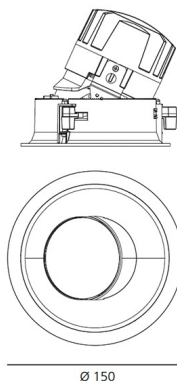

**РАЗМЕРЫ**

Диаметр: cm 15  
Глубина встройки: cm 13.7  
Вращение: 360  
Форма отверстия: Круглая форма  
Вес: kg 0.3  
тест раскаленной проволокой: 850 °

**РАЗМЕРЫ****ЛАМПЫ ВКЛЮЧЕНЫ В КОМПЛЕКТ**

Категория: LED  
Ватт: 24,4W  
Световой поток (lm): 2620lm  
Типология: 1  
Цветовая температура (K): 4000K  
Класс: A