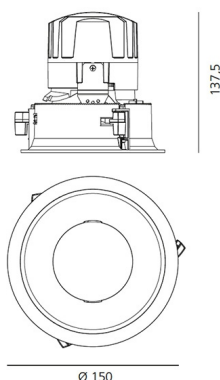

IP 20/44

ТЕХНИЧЕСКИЕ ДАННЫЕ

ХАРАКТЕРИСТИКИ

Наименование продукции: Everything 150 - Round - Trim - 18° 4000k - Silver/Black
Код: M260760
Цвет: Silver/Black
Материал: aluminium
Серии: Architectural

РАЗМЕРЫ

Диаметр: cm 15
Диаметр отверстия: cm 13.6
Глубина встройки: cm 13.7
Вращение: 360
Форма отверстия: Круглая форма
Вес: kg 0.3
тест раскаленной проволокой: 850 °

РАЗМЕРЫ

ЛАМПЫ ВКЛЮЧЕНЫ В КОМПЛЕКТ

Категория: LED
Ватт: 24,4W
Световой поток (lm): 2620lm
Типология: 1
Цветовая температура (K): 4000K
Класс: A