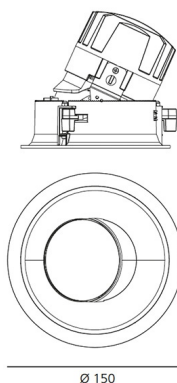

РАЗМЕРЫ

Диаметр: cm 15
Глубина встройки: cm 13.7
Вращение: 360
Форма отверстия: Круглая форма
Вес: kg 0.3
тест раскаленной проволокой: 850 °

РАЗМЕРЫ

Ø 150

ЛАМПЫ ВКЛЮЧЕНЫ В КОМПЛЕКТ

Категория: LED
Ватт: 24,4W
Световой поток (lm): 2620lm
Типология: 1
Цветовая температура (K): 4000K
Класс: A