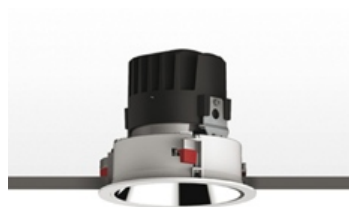

ТЕХНИЧЕСКИЕ ДАННЫЕ ПРОДУКТА

Everything 150 - Round - Trim - 28° 3000k - White/Black

**ДИЗАЙН:**

Ernesto Gismondi
2013

МАТЕРИАЛЫ:

aluminium

ОПИСАНИЕ:

Everything is an innovative range of professional recessed light fittings created to deliver a high lighting performance, with an eye on energy saving and excellent visual comfort.

A complete, flexible product range, extremely versatile in its many applications and able to meet challenging lighting performance criteria.

ВЫБРАТЬ

LED

White/Black

КОД ПРОДУКТА

M260820

Вид светового потока

IP 20/44

ТЕХНИЧЕСКИЕ ДАННЫЕ**ХАРАКТЕРИСТИКИ**

Наименование продукции: Everything 150 - Round - Trim - 28° 3000k - White/Black
Код: M260820
Цвет: White/Black
Материал: aluminium
Серии: Architectural

РАЗМЕРЫ

Диаметр: cm 15
Глубина встройки: cm 13.7
Вращение: 360
Форма отверстия: Круглая форма
Вес: kg 0.3
тест раскаленной проволокой: 850 °

РАЗМЕРЫ**ЛАМПЫ ВКЛЮЧЕНЫ В КОМПЛЕКТ**

Категория: LED
Ватт: 24,4W
Световой поток (lm): 2510lm
Типология: 1
Цветовая температура (K): 3000K
Класс: A