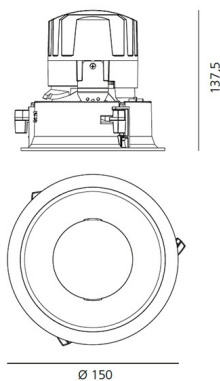

IP 20/44

ТЕХНИЧЕСКИЕ ДАННЫЕ**ХАРАКТЕРИСТИКИ**

Наименование продукции: Everything 150 - Round - Trim - 28° 3000k - White/Black
Код: M260820
Цвет: White/Black
Материал: aluminium
Серии: Architectural

РАЗМЕРЫ

Диаметр: cm 15
Глубина встройки: cm 13.7
Вращение: 360
Форма отверстия: Круглая форма
Вес: kg 0.3
тест раскаленной проволокой: 850 °

РАЗМЕРЫ**ЛАМПЫ ВКЛЮЧЕНЫ В КОМПЛЕКТ**

Категория: LED
Ватт: 24,4W
Световой поток (lm): 2510lm
Типология: 1
Цветовая температура (K): 3000K
Класс: A