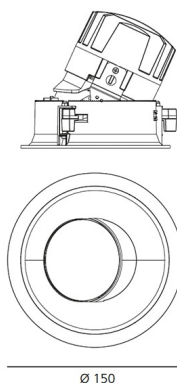

IP 20/44

ТЕХНИЧЕСКИЕ ДАННЫЕ**ХАРАКТЕРИСТИКИ**

Наименование продукции: Everything 150 - Round - Adj - Trim - 28° 3000k - White/Black
Код: M260825
Цвет: White/Black
Материал: aluminium
Серии: Architectural

РАЗМЕРЫ

Диаметр: cm 15
Глубина встройки: cm 13.7
Вращение: 360
Форма отверстия: Круглая форма
Вес: kg 0.3
тест раскаленной проволокой: 850 °

РАЗМЕРЫ

Ø 150

ЛАМПЫ ВКЛЮЧЕНЫ В КОМПЛЕКТ

Категория: LED
Ватт: 24,4W
Световой поток (lm): 2510lm
Типология: 1
Цветовая температура (K): 3000K
Класс: A