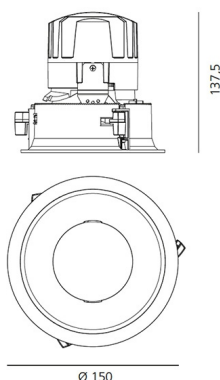

IP 20/44

ТЕХНИЧЕСКИЕ ДАННЫЕ

ХАРАКТЕРИСТИКИ

Наименование продукции: Everything 150 - Round - Trim - 28° 3000k - Silver/Black
Код: M260860
Цвет: Silver/Black
Материал: aluminium
Серии: Architectural

РАЗМЕРЫ

Диаметр: cm 15
Диаметр отверстия: cm 13.6
Глубина встройки: cm 13.7
Вращение: 360
Форма отверстия: Круглая форма
Вес: kg 0.3
тест раскаленной проволокой: 850 °

РАЗМЕРЫ

ЛАМПЫ ВКЛЮЧЕНЫ В КОМПЛЕКТ

Категория: LED
Ватт: 24,4W
Световой поток (lm): 2510lm
Типология: 1
Цветовая температура (K): 3000K
Класс: A