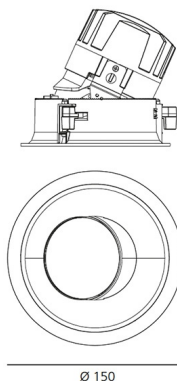

РАЗМЕРЫ

Диаметр: cm 15
Глубина встройки: cm 13.7
Вращение: 360
Форма отверстия: Круглая форма
Вес: kg 0.3
тест раскаленной проволокой: 850 °

РАЗМЕРЫ**ЛАМПЫ ВКЛЮЧЕНЫ В КОМПЛЕКТ**

Категория: LED
Ватт: 24,4W
Световой поток (lm): 2510lm
Типология: 1
Цветовая температура (K): 3000K
Класс: A