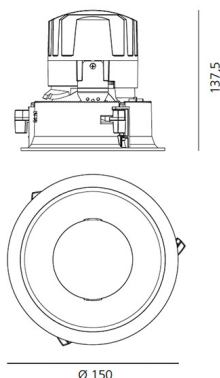

IP 20/44

**ТЕХНИЧЕСКИЕ ДАННЫЕ****ХАРАКТЕРИСТИКИ**

Наименование продукции: Everything 150 - Round - Trim - 28° 4000k - White/Black  
Код: M260920  
Цвет: White/Black  
Материал: aluminium  
Серии: Architectural

**РАЗМЕРЫ**

Диаметр: cm 15  
Глубина встройки: cm 13.7  
Вращение: 360  
Форма отверстия: Круглая форма  
Вес: kg 0.3  
тест раскаленной проволокой: 850 °

**РАЗМЕРЫ****ЛАМПЫ ВКЛЮЧЕНЫ В КОМПЛЕКТ**

Категория: LED  
Ватт: 24,4W  
Световой поток (lm): 2620lm  
Типология: 1  
Цветовая температура (K): 4000K  
Класс: A