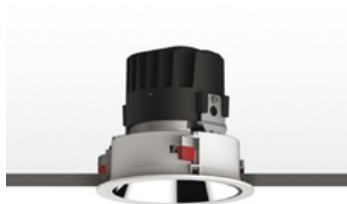

### Everything 150 - Round - Trim - 28° 4000k - White/Black

**ДИЗАЙН:**

Ernesto Gismondi  
2013

**МАТЕРИАЛЫ:**

aluminium

**ОПИСАНИЕ:**

Everything is an innovative range of professional recessed light fittings created to deliver a high lighting performance, with an eye on energy saving and excellent visual comfort.

A complete, flexible product range, extremely versatile in its many applications and able to meet challenging lighting performance criteria.

**ВЫБРАТЬ**

LED

White/Black

**КОД ПРОДУКТА**

M260920

**Вид светового потока**

**РАЗМЕРЫ**

Диаметр: cm 15  
Глубина встройки: cm 13.7  
Вращение: 360  
Форма отверстия: Круглая форма  
Вес: kg 0.3  
тест раскаленной проволокой: 850 °

**РАЗМЕРЫ****ЛАМПЫ ВКЛЮЧЕНЫ В КОМПЛЕКТ**

Категория: LED  
Ватт: 24,4W  
Световой поток (lm): 2620lm  
Типология: 1  
Цветовая температура (K): 4000K  
Класс: A