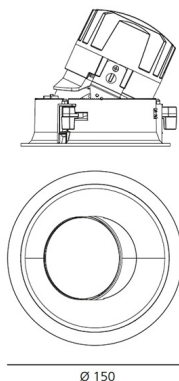

IP 20/44

ТЕХНИЧЕСКИЕ ДАННЫЕ**ХАРАКТЕРИСТИКИ**

Наименование продукции: Everything 150 - Round - Adj - Trim - 28° 4000k - White/Black
Код: M260925
Цвет: White/Black
Материал: aluminium
Серии: Architectural

РАЗМЕРЫ

Диаметр: cm 15
Глубина встройки: cm 13.7
Вращение: 360
Форма отверстия: Круглая форма
Вес: kg 0.3
тест раскаленной проволокой: 850 °

РАЗМЕРЫ**ЛАМПЫ ВКЛЮЧЕНЫ В КОМПЛЕКТ**

Категория: LED
Ватт: 24,4W
Световой поток (lm): 2620lm
Типология: 1
Цветовая температура (K): 4000K
Класс: A