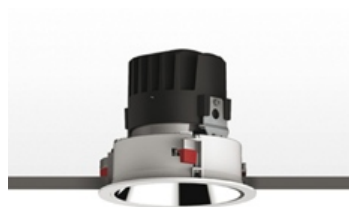

ТЕХНИЧЕСКИЕ ДАННЫЕ ПРОДУКТА

Everything 150 - Round - Trim - 28° 4000k - Silver/Black

**ДИЗАЙН:**

Ernesto Gismondi
2013

МАТЕРИАЛЫ:

aluminium

ОПИСАНИЕ:

Everything is an innovative range of professional recessed light fittings created to deliver a high lighting performance, with an eye on energy saving and excellent visual comfort.

A complete, flexible product range, extremely versatile in its many applications and able to meet challenging lighting performance criteria.

ВЫБРАТЬ

LED

Silver/Black

КОД ПРОДУКТА

M260960

Вид светового потока

IP 20/44

ТЕХНИЧЕСКИЕ ДАННЫЕ**ХАРАКТЕРИСТИКИ**

Наименование продукции: Everything 150 - Round - Trim - 28° 4000k - Silver/Black
Код: M260960
Цвет: Silver/Black
Материал: aluminium
Серии: Architectural

РАЗМЕРЫ

Диаметр: cm 15
Глубина встройки: cm 13.7
Вращение: 360
Форма отверстия: Круглая форма
Вес: kg 0.3
тест раскаленной проволокой: 850 °

РАЗМЕРЫ**ЛАМПЫ ВКЛЮЧЕНЫ В КОМПЛЕКТ**

Категория: LED
Ватт: 24,4W
Световой поток (lm): 2620lm
Типология: 1
Цветовая температура (K): 4000K
Класс: A