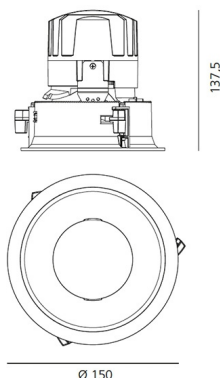

IP 20/44

ТЕХНИЧЕСКИЕ ДАННЫЕ**ХАРАКТЕРИСТИКИ**

Наименование продукции: Everything 150 - Round - Trim - 28° 4000k - Silver/Black
Код: M260960
Цвет: Silver/Black
Материал: aluminium
Серии: Architectural

РАЗМЕРЫ

Диаметр: cm 15
Глубина встройки: cm 13.7
Вращение: 360
Форма отверстия: Круглая форма
Вес: kg 0.3
тест раскаленной проволокой: 850 °

РАЗМЕРЫ**ЛАМПЫ ВКЛЮЧЕНЫ В КОМПЛЕКТ**

Категория: LED
Ватт: 24,4W
Световой поток (lm): 2620lm
Типология: 1
Цветовая температура (K): 4000K
Класс: A