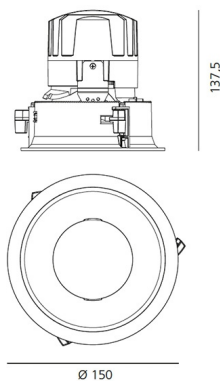

IP 20/44

ТЕХНИЧЕСКИЕ ДАННЫЕ**ХАРАКТЕРИСТИКИ**

Наименование продукции: Everything 150 - Round - Trim - 46° 3000k - White/Black
Код: M261020
Цвет: White/Black
Материал: aluminium
Серии: Architectural

РАЗМЕРЫ

Диаметр: cm 15
Глубина встройки: cm 13.7
Вращение: 360
Форма отверстия: Круглая форма
Вес: kg 0.3
тест раскаленной проволокой: 850 °

РАЗМЕРЫ**ЛАМПЫ ВКЛЮЧЕНЫ В КОМПЛЕКТ**

Категория: LED
Ватт: 24,4W
Световой поток (lm): 2510lm
Типология: 1
Цветовая температура (K): 3000K
Класс: A