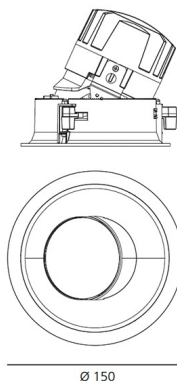

IP 20/44

ТЕХНИЧЕСКИЕ ДАННЫЕ**ХАРАКТЕРИСТИКИ**

Наименование продукции: Everything 150 - Round - Adj - Trim - 46° 3000k - White/Black
Код: M261025
Цвет: White/Black
Материал: aluminium
Серии: Architectural

РАЗМЕРЫ

Диаметр: cm 15
Глубина встройки: cm 13.7
Вращение: 360
Форма отверстия: Круглая форма
Вес: kg 0.3
тест раскаленной проволокой: 850 °

РАЗМЕРЫ

Ø 150

ЛАМПЫ ВКЛЮЧЕНЫ В КОМПЛЕКТ

Категория: LED
Ватт: 24,4W
Световой поток (lm): 2510lm
Типология: 1
Цветовая температура (K): 3000K
Класс: A