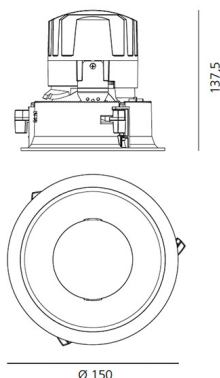

#### ТЕХНИЧЕСКИЕ ДАННЫЕ

##### РАЗМЕРЫ

Диаметр: cm 15  
Глубина встройки: cm 13.7  
Вращение: 360  
Форма отверстия: Круглая форма  
Вес: kg 0.3  
тест раскаленной проволокой: 850 °

##### РАЗМЕРЫ