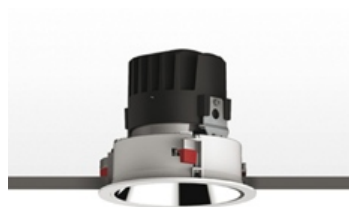

### Everything 150 - Round - Trim - 46° 3000k - Silver/Black