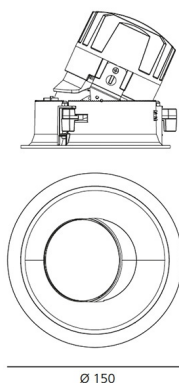

#### ТЕХНИЧЕСКИЕ ДАННЫЕ

##### РАЗМЕРЫ

Диаметр: cm 15  
Диаметр отверстия: cm 13.6  
Глубина встройки: cm 13.7  
Вращение: 360  
Форма отверстия: Круглая форма  
Вес: kg 0.3  
тест раскаленной проволокой: 850 °

##### РАЗМЕРЫ