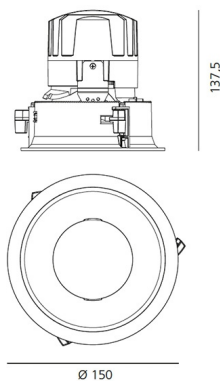

IP 20/44

ТЕХНИЧЕСКИЕ ДАННЫЕ**ХАРАКТЕРИСТИКИ**

Наименование продукции: Everything 150 - Round - Trim - 46° 4000k - White/Black
Код: M261120
Цвет: White/Black
Материал: aluminium
Серии: Architectural

РАЗМЕРЫ

Диаметр: cm 15
Глубина встройки: cm 13.7
Вращение: 360
Форма отверстия: Круглая форма
Вес: kg 0.3
тест раскаленной проволокой: 850 °

РАЗМЕРЫ**ЛАМПЫ ВКЛЮЧЕНЫ В КОМПЛЕКТ**

Категория: LED
Ватт: 24,4W
Световой поток (lm): 2620lm
Типология: 1
Цветовая температура (K): 4000K
Класс: A