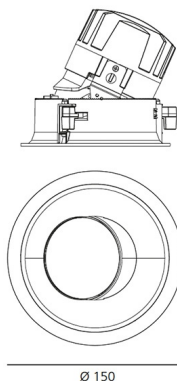

IP 20/44

ТЕХНИЧЕСКИЕ ДАННЫЕ**ХАРАКТЕРИСТИКИ**

Наименование продукции: Everything 150 - Round - Adj - Trim - 46° 4000k - White/Black
Код: M261125
Цвет: White/Black
Материал: aluminium
Серии: Architectural

РАЗМЕРЫ

Диаметр: cm 15
Глубина встройки: cm 13.7
Вращение: 360
Форма отверстия: Круглая форма
Вес: kg 0.3
тест раскаленной проволокой: 850 °

РАЗМЕРЫ

Ø 150

ЛАМПЫ ВКЛЮЧЕНЫ В КОМПЛЕКТ

Категория: LED
Ватт: 24,4W
Световой поток (lm): 2620lm
Типология: 1
Цветовая температура (K): 4000K
Класс: A