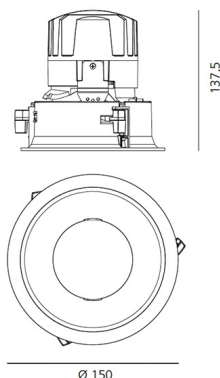

IP 20/44

ТЕХНИЧЕСКИЕ ДАННЫЕ**ХАРАКТЕРИСТИКИ**

Наименование продукции: Everything 150 - Round - Trim - 46° 4000k - Silver/Black
Код: M261160
Цвет: Silver/Black
Материал: aluminium
Серии: Architectural

РАЗМЕРЫ

Диаметр: cm 15
Глубина встройки: cm 13.7
Вращение: 360
Форма отверстия: Круглая форма
Вес: kg 0.3
тест раскаленной проволокой: 850 °

РАЗМЕРЫ**ЛАМПЫ ВКЛЮЧЕНЫ В КОМПЛЕКТ**

Категория: LED
Ватт: 24,4W
Световой поток (lm): 2620lm
Типология: 1
Цветовая температура (K): 4000K
Класс: A