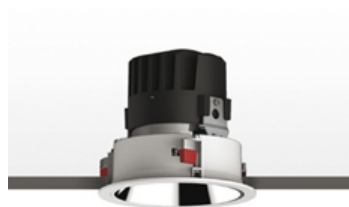

ТЕХНИЧЕСКИЕ ДАННЫЕ ПРОДУКТА

Everything 150 - Round - Trim - 46° 4000k - Silver/Black

**ДИЗАЙН:**

Ernesto Gismondi
2013

МАТЕРИАЛЫ:

aluminium

ОПИСАНИЕ:

Everything is an innovative range of professional recessed light fittings created to deliver a high lighting performance, with an eye on energy saving and excellent visual comfort.

A complete, flexible product range, extremely versatile in its many applications and able to meet challenging lighting performance criteria.

ВЫБРАТЬ

LED

Silver/Black

КОД ПРОДУКТА

M261160

Вид светового потока

IP 20/44

ТЕХНИЧЕСКИЕ ДАННЫЕ**ХАРАКТЕРИСТИКИ**

Наименование продукции: Everything 150 - Round - Trim - 46° 4000k - Silver/Black
Код: M261160
Цвет: Silver/Black
Материал: aluminium
Серии: Architectural

РАЗМЕРЫ

Диаметр: cm 15
Глубина встройки: cm 13.7
Вращение: 360
Форма отверстия: Круглая форма
Вес: kg 0.3
тест раскаленной проволокой: 850 °

РАЗМЕРЫ**ЛАМПЫ ВКЛЮЧЕНЫ В КОМПЛЕКТ**

Категория: LED
Ватт: 24,4W
Световой поток (lm): 2620lm
Типология: 1
Цветовая температура (K): 4000K
Класс: A