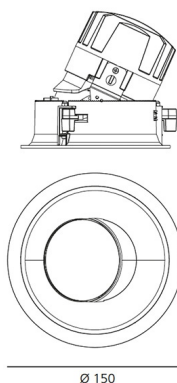

РАЗМЕРЫ

Диаметр: cm 15
Глубина встройки: cm 13.7
Вращение: 360
Форма отверстия: Круглая форма
Вес: kg 0.3
тест раскаленной проволокой: 850 °

РАЗМЕРЫ

Ø 150

ЛАМПЫ ВКЛЮЧЕНЫ В КОМПЛЕКТ

Категория: LED
Ватт: 24,4W
Световой поток (lm): 2510lm
Типология: 1
Цветовая температура (K): 3000K
Класс: A