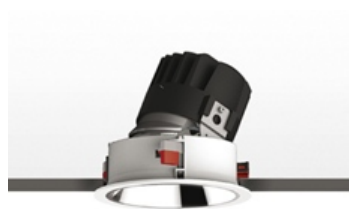

ТЕХНИЧЕСКИЕ ДАННЫЕ ПРОДУКТА

Everything 150 - Round - Adj - Trim - 46° 4000k - Silver/Black

**ДИЗАЙН:**

Ernesto Gismondi
2013

МАТЕРИАЛЫ:

aluminium

ОПИСАНИЕ:

Everything is an innovative range of professional recessed light fittings created to deliver a high lighting performance, with an eye on energy saving and excellent visual comfort.

A complete, flexible product range, extremely versatile in its many applications and able to meet challenging lighting performance criteria.

ВЫБРАТЬ

LED

Silver/Black

КОД ПРОДУКТА

M261165

Вид светового потока

IP 20/44

ТЕХНИЧЕСКИЕ ДАННЫЕ**ХАРАКТЕРИСТИКИ**

Наименование продукции: Everything 150 - Round - Adj - Trim - 46° 4000k - Silver/Black
Код: M261165
Цвет: Silver/Black
Материал: aluminium
Серии: Architectural

РАЗМЕРЫ

Диаметр: cm 15
Глубина встройки: cm 13.7
Вращение: 360
Форма отверстия: Круглая форма
Вес: kg 0.3
тест раскаленной проволокой: 850 °

РАЗМЕРЫ

Ø 150

ЛАМПЫ ВКЛЮЧЕНЫ В КОМПЛЕКТ

Категория: LED
Ватт: 24,4W
Световой поток (lm): 2510lm
Типология: 1
Цветовая температура (K): 3000K
Класс: A