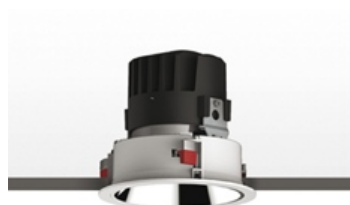

ТЕХНИЧЕСКИЕ ДАННЫЕ ПРОДУКТА

Everything 150 - Round - Trim - 18° 3000k - White/Polished Metal

ДИЗАЙН:

Ernesto Gismondi
2013

МАТЕРИАЛЫ:

aluminium

ОПИСАНИЕ:

Everything is an innovative range of professional recessed light fittings created to deliver a high lighting performance, with an eye on energy saving and excellent visual comfort.

A complete, flexible product range, extremely versatile in its many applications and able to meet challenging lighting performance criteria.

ВЫБРАТЬ

LED

White/Polished Metal

КОД ПРОДУКТА

M261220

Вид светового потока

IP 20/44

ТЕХНИЧЕСКИЕ ДАННЫЕ

ХАРАКТЕРИСТИКИ

Наименование продукции: Everything 150 - Round - Trim - 18° 3000k - White/Polished Metal
 Код: M261220
 Цвет: White/Polished Metal
 Материал: aluminium
 Серии: Architectural

РАЗМЕРЫ

Диаметр: cm 15
 Диаметр отверстия: cm 13.6
 Глубина встройки: cm 13.7
 Вращение: 360
 Форма отверстия: Круглая форма
 Вес: kg 0.3
 тест раскаленной проволокой: 850 °

РАЗМЕРЫ

ЛАМПЫ ВКЛЮЧЕНЫ В КОМПЛЕКТ