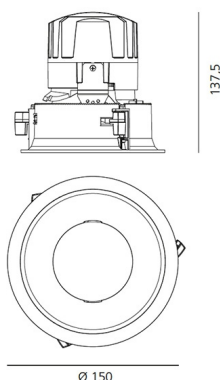

IP 20/44

ТЕХНИЧЕСКИЕ ДАННЫЕ

ХАРАКТЕРИСТИКИ

Наименование продукции: Everything 150 - Round - Trim - 18° 3000k - White/Polished Metal
 Код: M261220
 Цвет: White/Polished Metal
 Материал: aluminium
 Серии: Architectural

РАЗМЕРЫ

Диаметр: cm 15
 Диаметр отверстия: cm 13.6
 Глубина встройки: cm 13.7
 Вращение: 360
 Форма отверстия: Круглая форма
 Вес: kg 0.3
 тест раскаленной проволокой: 850 °

РАЗМЕРЫ

ЛАМПЫ ВКЛЮЧЕНЫ В КОМПЛЕКТ