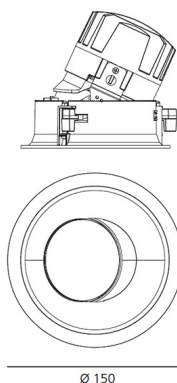

IP 20/44

**ТЕХНИЧЕСКИЕ ДАННЫЕ****ХАРАКТЕРИСТИКИ**

Наименование продукции: Everything 150 - Round - Adj - Trim - 18° 3000k - White/Polished Metal  
Код: M261225  
Цвет: White/Polished Metal  
Материал: aluminium  
Серии: Architectural

**РАЗМЕРЫ**

Диаметр: cm 15  
Глубина встройки: cm 13.7  
Вращение: 360  
Форма отверстия: Круглая форма  
Вес: kg 0.3  
тест раскаленной проволокой: 850 °

**РАЗМЕРЫ**

Ø 150

**ЛАМПЫ ВКЛЮЧЕНЫ В КОМПЛЕКТ**

Категория: LED  
Ватт: 24,4W  
Световой поток (lm): 2510lm  
Типология: 1  
Цветовая температура (K): 3000K  
Класс: A