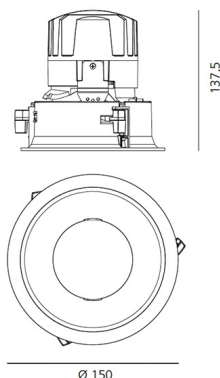

IP 20/44

ТЕХНИЧЕСКИЕ ДАННЫЕ**ХАРАКТЕРИСТИКИ**

Наименование продукции: Everything 150 - Round - Trim - 18° 3000k - Silver/Polished Metal
Код: M261260
Цвет: Silver/Polished Metal
Материал: aluminium
Серии: Architectural

РАЗМЕРЫ

Диаметр: cm 15
Глубина встройки: cm 13.7
Вращение: 360
Форма отверстия: Круглая форма
Вес: kg 0.3
тест раскаленной проволокой: 850 °

РАЗМЕРЫ**ЛАМПЫ ВКЛЮЧЕНЫ В КОМПЛЕКТ**

Категория: LED
Ватт: 24,4W
Световой поток (lm): 2510lm
Типология: 1
Цветовая температура (K): 3000K
Класс: A