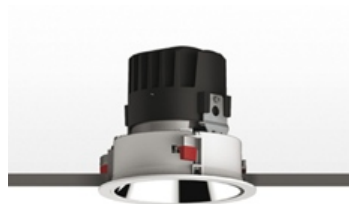

ТЕХНИЧЕСКИЕ ДАННЫЕ ПРОДУКТА

Everything 150 - Round - Trim - 18° 3000k - Silver/Polished Metal

**ДИЗАЙН:**

Ernesto Gismondi
2013

МАТЕРИАЛЫ:

aluminium

ОПИСАНИЕ:

Everything is an innovative range of professional recessed light fittings created to deliver a high lighting performance, with an eye on energy saving and excellent visual comfort.

A complete, flexible product range, extremely versatile in its many applications and able to meet challenging lighting performance criteria.

ВЫБРАТЬ

LED

Silver/Polished Metal

КОД ПРОДУКТА

M261260

Вид светового потока

IP 20/44

ТЕХНИЧЕСКИЕ ДАННЫЕ**ХАРАКТЕРИСТИКИ**

Наименование продукции: Everything 150 - Round - Trim - 18° 3000k - Silver/Polished Metal
Код: M261260
Цвет: Silver/Polished Metal
Материал: aluminium
Серии: Architectural

РАЗМЕРЫ

Диаметр: cm 15
Глубина встройки: cm 13.7
Вращение: 360
Форма отверстия: Круглая форма
Вес: kg 0.3
тест раскаленной проволокой: 850 °

РАЗМЕРЫ**ЛАМПЫ ВКЛЮЧЕНЫ В КОМПЛЕКТ**

Категория: LED
Ватт: 24,4W
Световой поток (lm): 2510lm
Типология: 1
Цветовая температура (K): 3000K
Класс: A