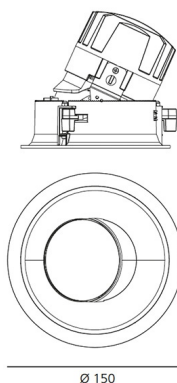

IP 20/44

ТЕХНИЧЕСКИЕ ДАННЫЕ**ХАРАКТЕРИСТИКИ**

Наименование продукции: Everything 150 - Round - Adj - Trim - 18° 3000k - Silver/Polished Metal
Код: M261265
Цвет: Silver/Polished Metal
Материал: aluminium
Серии: Architectural

РАЗМЕРЫ

Диаметр: cm 15
Глубина встройки: cm 13.7
Вращение: 360
Форма отверстия: Круглая форма
Вес: kg 0.3
тест раскаленной проволокой: 850 °

РАЗМЕРЫ**ЛАМПЫ ВКЛЮЧЕНЫ В КОМПЛЕКТ**

Категория: LED
Ватт: 24,4W
Световой поток (lm): 2510lm
Типология: 1
Цветовая температура (K): 3000K
Класс: A