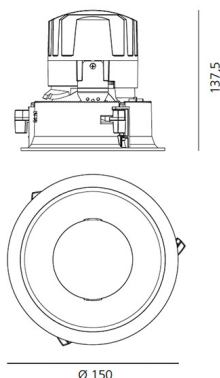

IP 20/44

ТЕХНИЧЕСКИЕ ДАННЫЕ

ХАРАКТЕРИСТИКИ

Наименование продукции: Everything 150 - Round - Trim - 18° 4000k - White/Polished Metal
 Код: M261320
 Цвет: White/Polished Metal
 Материал: aluminium
 Серии: Architectural

РАЗМЕРЫ

Диаметр: cm 15
 Глубина встройки: cm 13.7
 Вращение: 360
 Форма отверстия: Круглая форма
 Вес: kg 0.3
 тест раскаленной проволокой: 850 °

РАЗМЕРЫ

ЛАМПЫ ВКЛЮЧЕНЫ В КОМПЛЕКТ

Категория: LED
 Ватт: 24,4W
 Световой поток (lm): 2620lm
 Типология: 1
 Цветовая температура (K): 4000K
 Класс: A