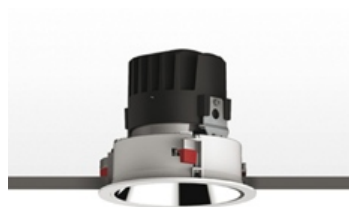

ТЕХНИЧЕСКИЕ ДАННЫЕ ПРОДУКТА

Everything 150 - Round - Trim - 18° 4000k - White/Polished Metal

ДИЗАЙН:

Ernesto Gismondi
2013

МАТЕРИАЛЫ:

aluminium

ОПИСАНИЕ:

Everything is an innovative range of professional recessed light fittings created to deliver a high lighting performance, with an eye on energy saving and excellent visual comfort.

A complete, flexible product range, extremely versatile in its many applications and able to meet challenging lighting performance criteria.

ВЫБРАТЬ

LED

White/Polished Metal

КОД ПРОДУКТА

M261320

Вид светового потока

IP 20/44

ТЕХНИЧЕСКИЕ ДАННЫЕ

ХАРАКТЕРИСТИКИ

Наименование продукции: Everything 150 - Round - Trim - 18° 4000k - White/Polished Metal
 Код: M261320
 Цвет: White/Polished Metal
 Материал: aluminium
 Серии: Architectural

РАЗМЕРЫ

Диаметр: cm 15
 Глубина встройки: cm 13.7
 Вращение: 360
 Форма отверстия: Круглая форма
 Вес: kg 0.3
 тест раскаленной проволокой: 850 °

РАЗМЕРЫ

ЛАМПЫ ВКЛЮЧЕНЫ В КОМПЛЕКТ

Категория: LED
 Ватт: 24,4W
 Световой поток (lm): 2620lm
 Типология: 1
 Цветовая температура (K): 4000K
 Класс: A