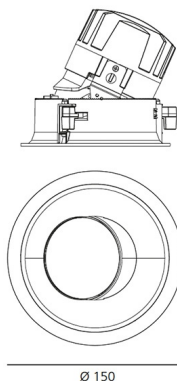

IP 20/44

ТЕХНИЧЕСКИЕ ДАННЫЕ**ХАРАКТЕРИСТИКИ**

Наименование продукции: Everything 150 - Round - Adj - Trim - 18° 4000k - White/Polished Metal
Код: M261325
Цвет: White/Polished Metal
Материал: aluminium
Серии: Architectural

РАЗМЕРЫ

Диаметр: cm 15
Глубина встройки: cm 13.7
Вращение: 360
Форма отверстия: Круглая форма
Вес: kg 0.3
тест раскаленной проволокой: 850 °

РАЗМЕРЫ

Ø 150

ЛАМПЫ ВКЛЮЧЕНЫ В КОМПЛЕКТ

Категория: LED
Ватт: 24,4W
Световой поток (lm): 2620lm
Типология: 1
Цветовая температура (K): 4000K
Класс: A